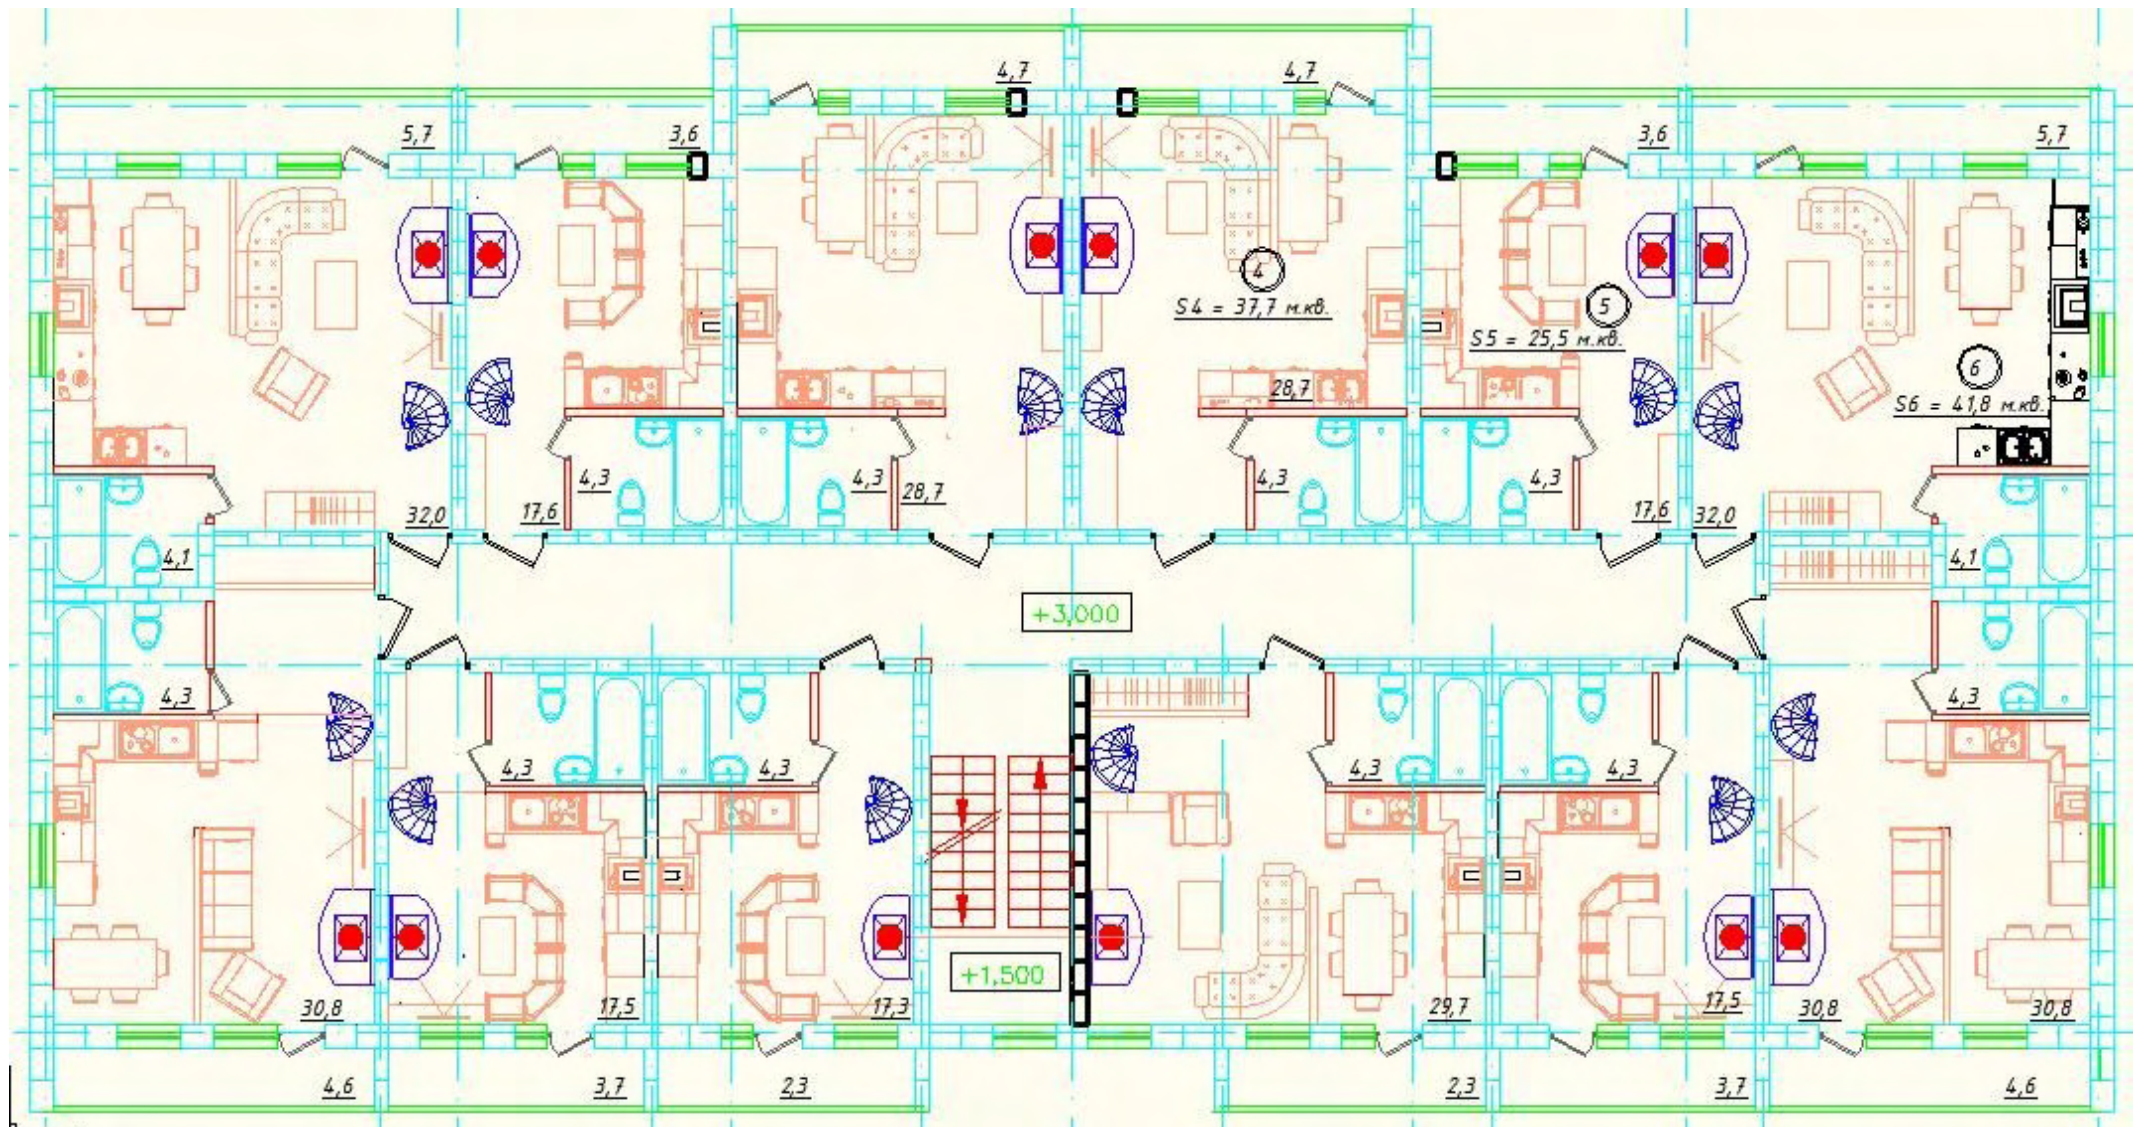

Фасад

План 1 эт

План 3 эт.

(двух уровневый с лестницей и камином)

14500() 34750() 12000().

3.

1- = 420.0 . .

2- = 446.0 . .

_____;

_____;

(« ») - 1-2-3 .

« » DSs 37.5/14 - 375 ,

« » DM 22/15

220 .

/

_____;

:

1

2

3

4

5

6

7