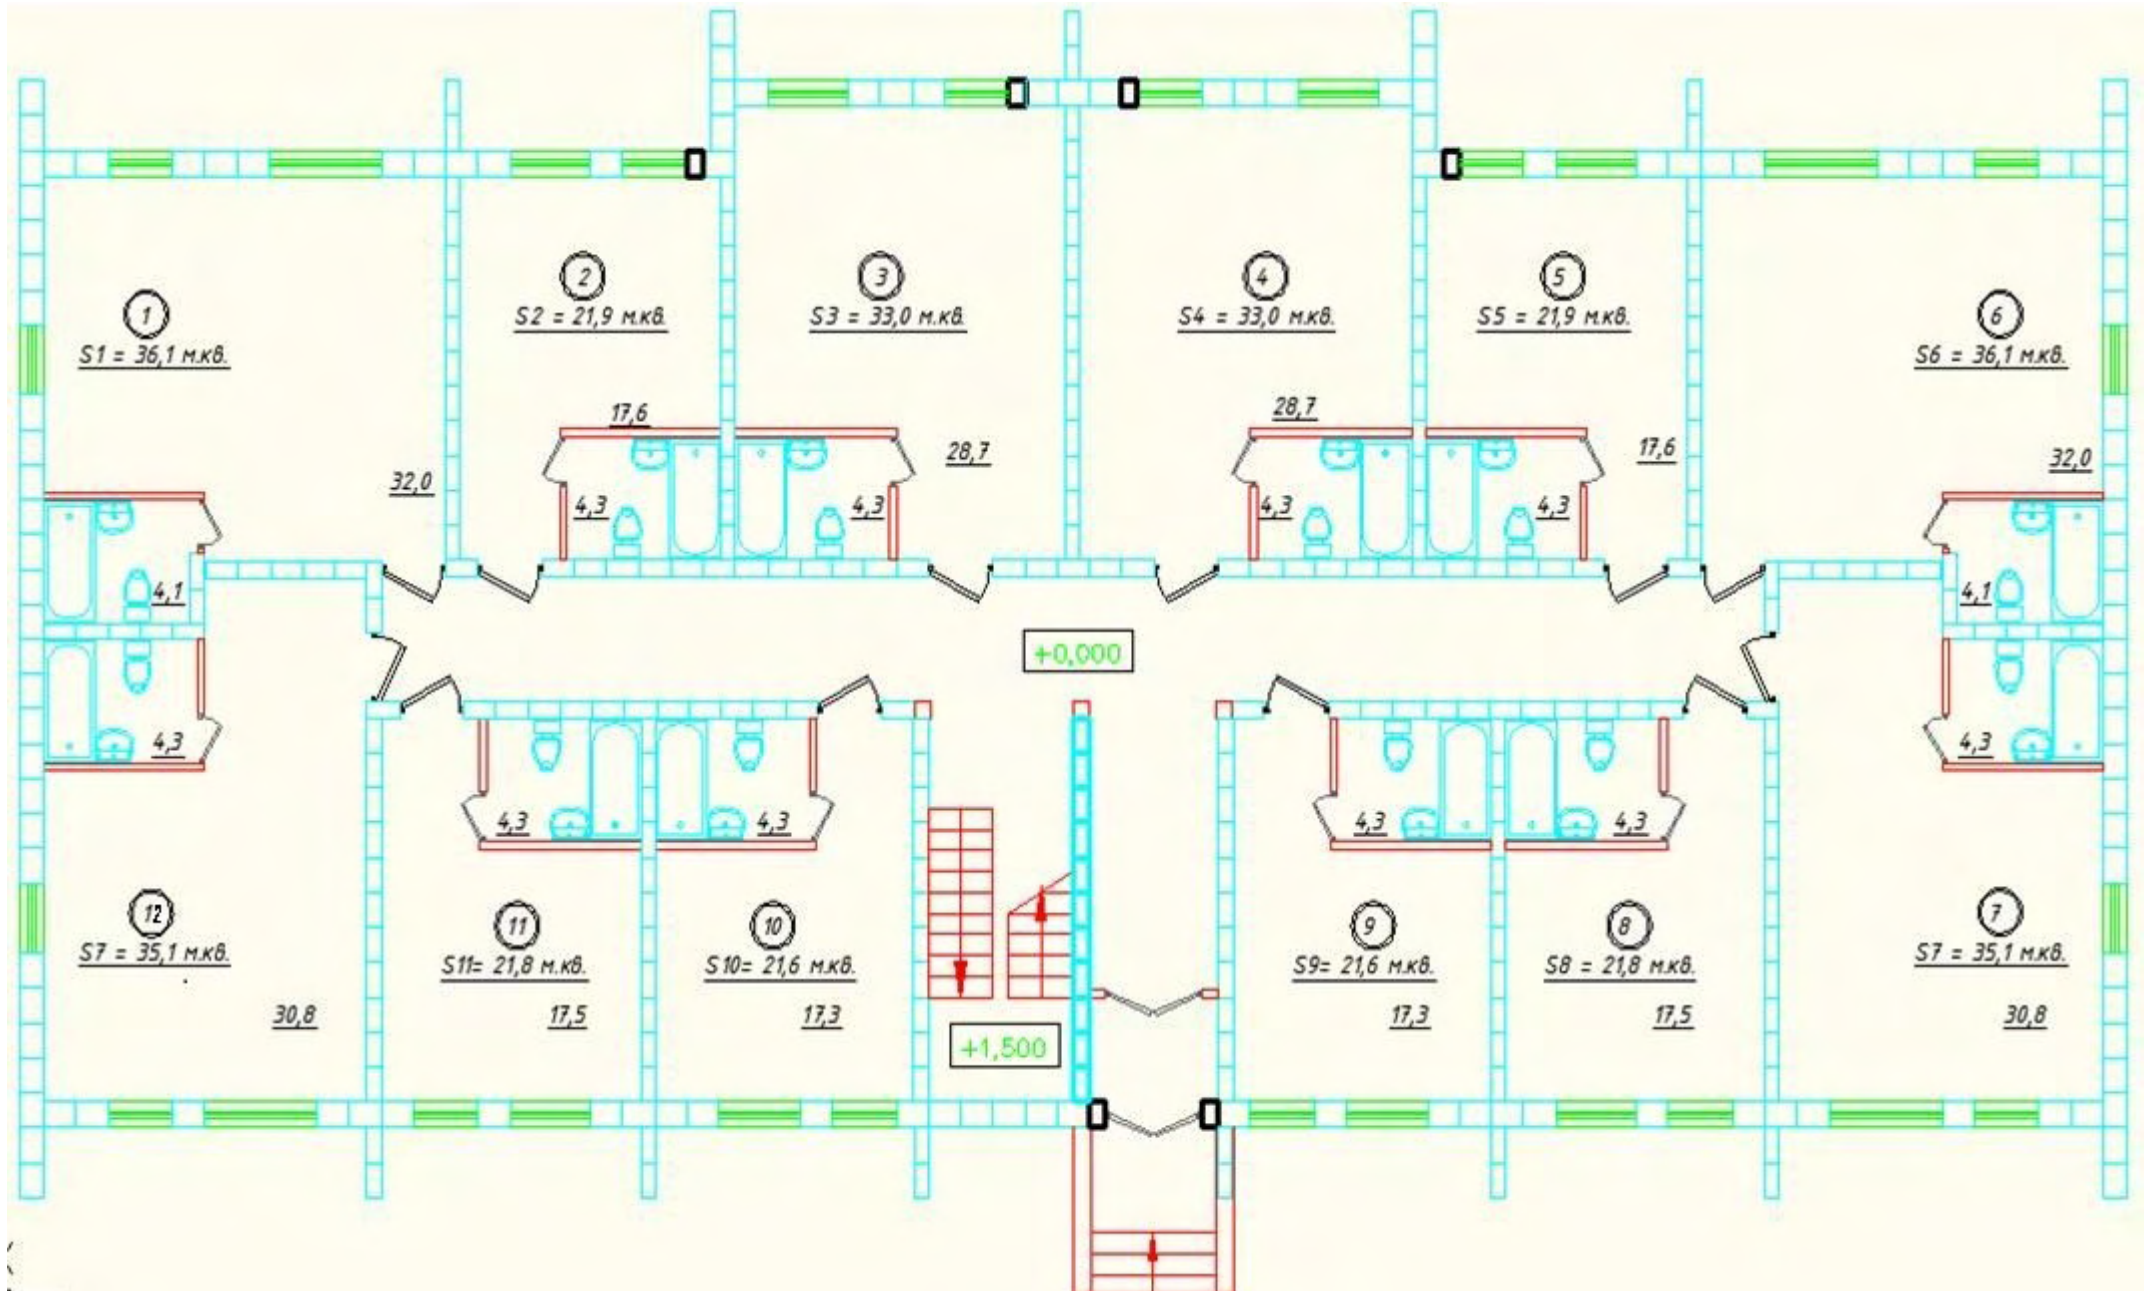

Фасад

План 1 эт

План 3 эт.

(двух уровневый с лестницей и камином)

14500() 34750() 12000().

3.

1- = 420.0 . .

2- = 446.0 . .

_____;

_____;

(« ») - 1-2-3 .

« » DSs 37.5/14 - 375 ,

« » DM 22/15

220 .

/

_____;

:

1

2

3

4

5

6

7